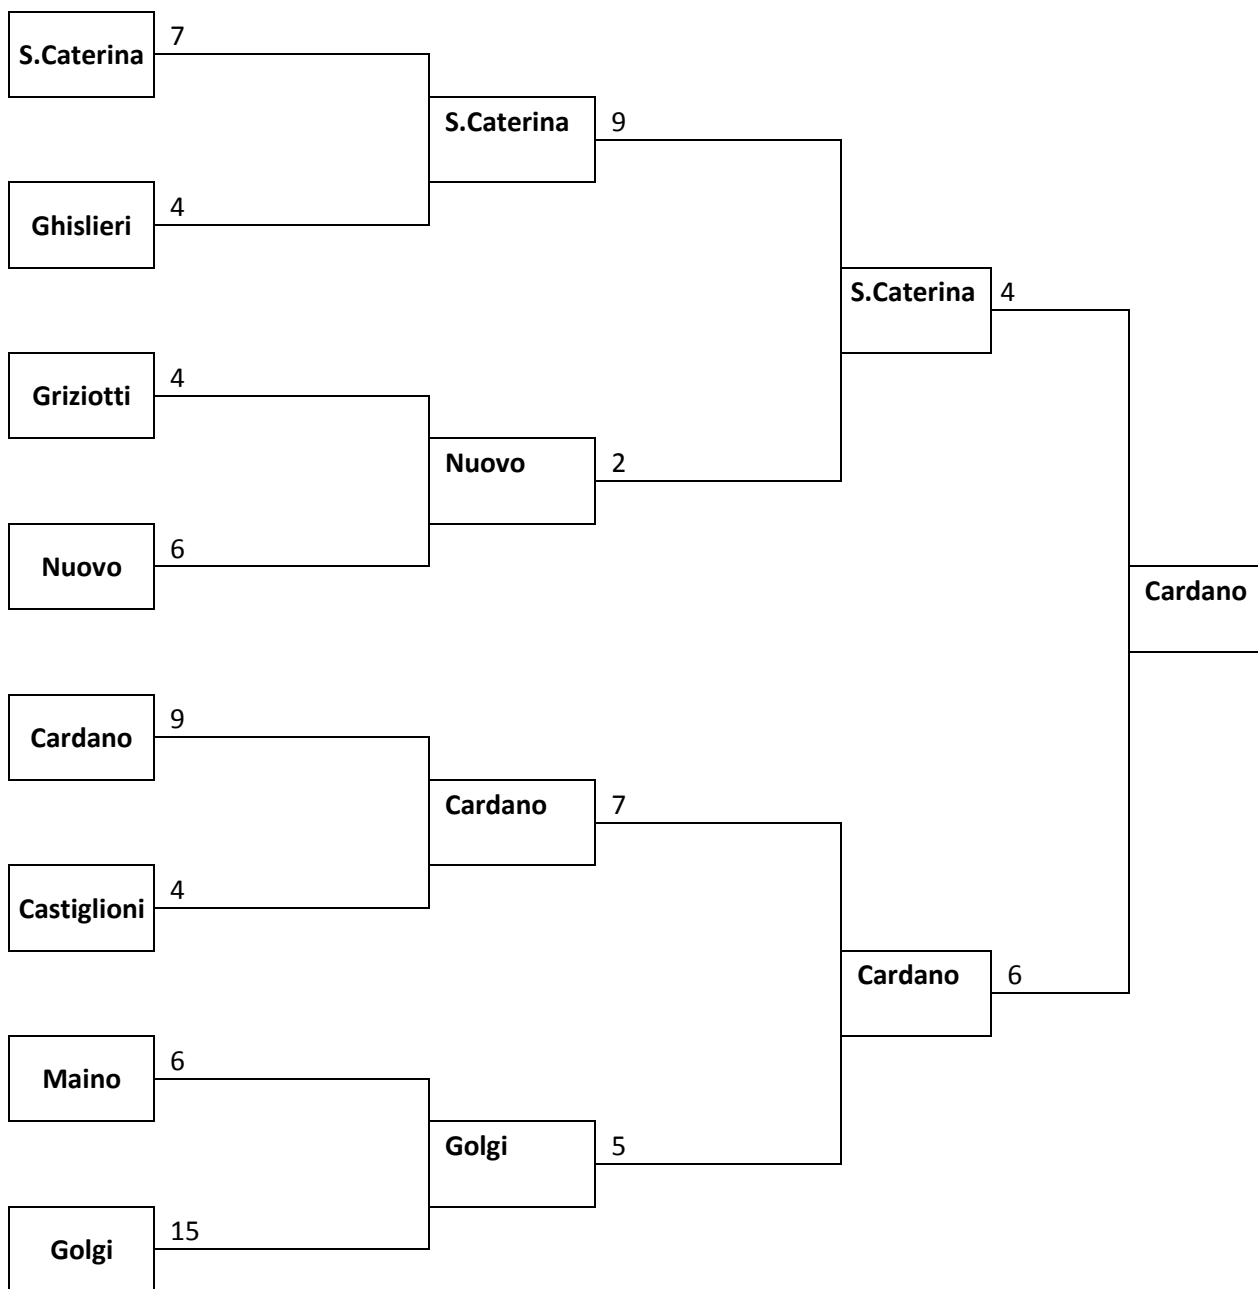

## Torneo Intercollegiale di Basket 3X3 femminile

<b>GIRONE "A"</b>	punti	<b>GIRONE "B"</b>	Punti
<b>GOLGI</b>	6	<b>S.CATERINA</b>	6
<b>GRIZIOTTI</b>	2	<b>CARDANO</b>	4
<b>MAINO</b>	0	<b>GHISLIERI</b>	0
<b>NUOVO</b>	4	<b>CASTIGLIONI</b>	2

Finale 1°-2 posto  
S.Caterina - Cardano 4-6

Finale 3°-4 posto  
Nuovo - Golgi 1-12