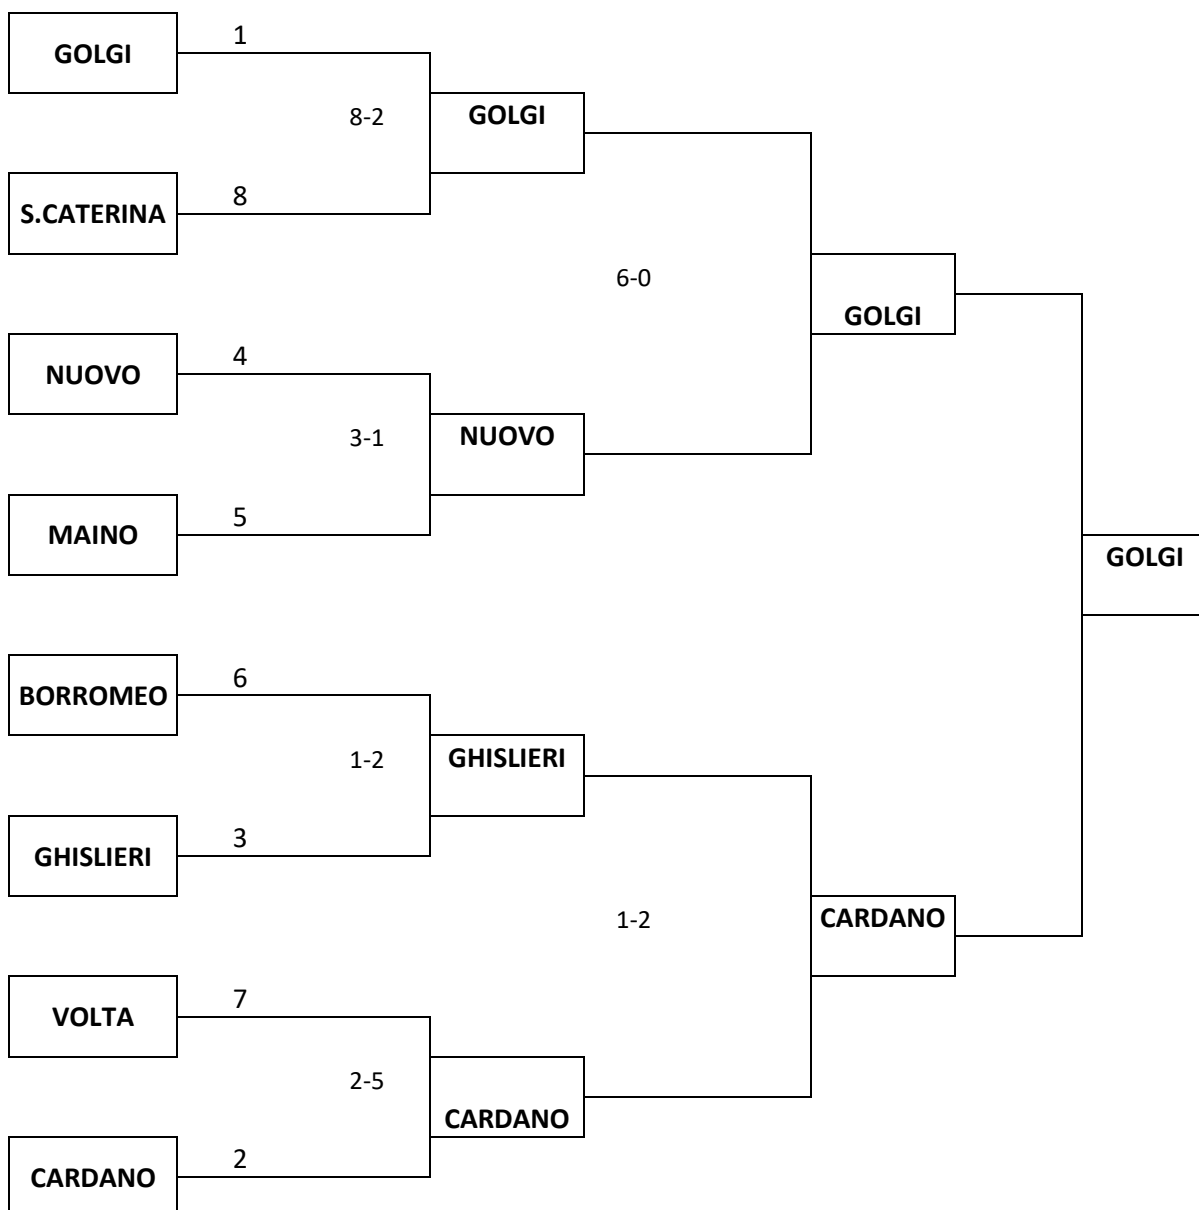

Torneo Intercollegiale di Basket 3X3 femminile 2021/2022

<i>Girone "A"</i>	Class 18.19	<i>Punti</i>	<i>Girone "B"</i>	Class 18.19	<i>Punti</i>
CARDANO	1		S.CATERINA	2	
NUOVO	4		GOLGI	3	
MAINO	8		GHISLIERI	6	
VOLTA*	np		VALLA	RITIRATO	
			BORROMEO*	np	

Calendario

Girone	Gara	Partita 10 minuti	Data	Campo	Orario	Ris.
A-1^giornata	01	MAINO - VOLTA	28/05/22	A	09.30	4-2
A-1^giornata	02	CARDANO - NUOVO	28/05/22	A	09.45	3-2
A-1^giornata	03	VOLTA - NUOVO	28/05/22	A	10.00	2-5
A-1^giornata	04	CARDANO - MAINO	28/05/22	A	10.15	6-2
A-1^giornata	05	CARDANO - VOLTA	28/05/22	A	10.30	6-5
A-1^giornata	06	NUOVO - MAINO	28/05/22	A	10.45	3-2
B-1^giornata	07	GOLGI - GHISLIERI	28/05/22	B	09.30	6-3
B-1^giornata	08		28/05/22	B	09.45	
B-1^giornata	09	S.CATERINA - GHISLIERI	28/05/22	B	10.00	0-8
B-1^giornata	10	GOLGI - BORROMEO	28/05/22	B	10.15	4-0
B-1^giornata	11		28/05/22	B	10.30	
B-1^giornata	12	GHISLIERI - BORROMEO	28/05/22	B	10.45	7-3
B-1^giornata	13	S.CATERINA - GOLGI	28/05/22	A	11.00	3-8
B-1^giornata	14		28/05/22	B	11.00	
B-1^giornata	15	S.CATERINA - BORROMEO	28/05/22	A	11.15	0-3
B-1^giornata	16		28/05/22	B	11.15	
SPAREGGIO	17	Miglior 4^ - 5^ girone B	28/05/22	A	11.45	
SPAREGGIO	18	Perdente gara 17 - Peggior 4^	28/05/22	A	12.00	
SPAREGGIO	19	Vincente gara 17 - Peggior 4^	28/05/22	A	12.15	

La squadra terza classificata del girone di spareggio sarà eliminata

Classifica
1. Golgi
2. Cardano
3. Ghislieri
4. Nuovo
5. Maino
6. Borromeo
7. Volta
8. S.Caterina

Finale 3°-4 posto

Nuovo – Ghislieri 0-3